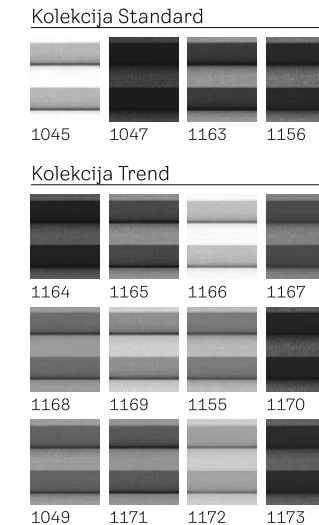

Energetsko sjenilo za zamračenje FHC/FMC/FSC

Jedinstven dizajn ovog sjenila pruža izolaciju prostora tijekom cijele godine.

- Materijal koji ne propušta svjetlost.
- Oba kraja sjenila se mogu zaustaviti bilo gdje na prozoru (samo za ručno upr. model).
- Dvostruko plisirana struktura s aluminijskim premazom u sredini drži toplinu u prostoru tijekom zime.
- FHC (kolekcija standard) + vanjska tenda MHL = ušteda od 10% kupnjom u setu.