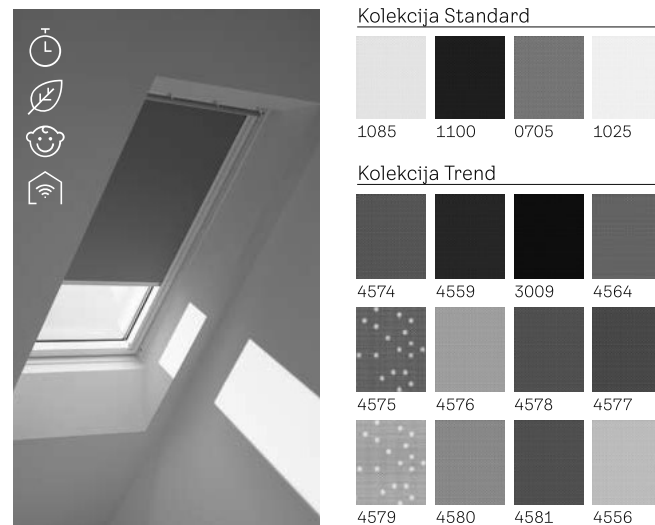

Kontrola svjetlosti i zamračenje

Pogledajte našu ponudu unutarnjih sjenila za kontrolu svjetlosti. Dostupna su u raznim bojama i bočnim vodilicama u bijeloj boji ili boji aluminijske. Savršeno dizajnirana da odgovaraju vašem krovnom prozoru.

Brza i jednostavna ugradnja.

Visoko kvalitetni materijali OEKO-TEX certificirani.

Dizajn siguran za djecu.

Kombinirajte električne i solarne modele s našim rješenjima za pametno upravljanje domom.

Rolo sjenilo za zamračenje DKL/DML/DSL

Potpuno zaustavlja ulazak dnevne svjetlosti u prostor, danju ili noću. Idealno sjenilo za spavaće sobe.

- Materijal koji ne propušta svjetlost za savršeno zamračenje prostora.
- Zaustavlja se u bilo kojoj poziciji na prozoru.
- Dostupno i u kolekcijama Color By You, Nature, stranica 52.
- DKL (kolekcija standard) + vanjska tenda MHL = ušteda od 10% kupnjom u setu.